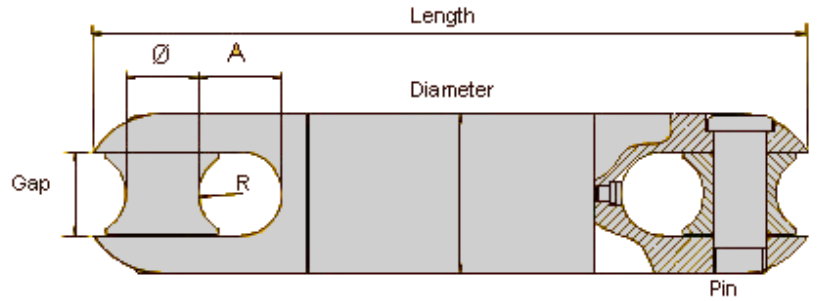

Cable Swivels

SWL KG	LENGTH MM	DIAMETER MM	GAP MM	Ø MM	A MM	R MM	PIN MM	WEIGHT KG
3000	173	40	22	18	21	10	14	1.2
5000	218	50	28	24	27	13	16	2
10000	329	74	39	33	38	19	24	8